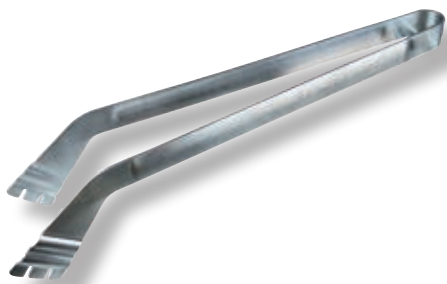

Pinza Lotus Grill
LG PINZA SS

• Colore acciaio

4 260023 012800