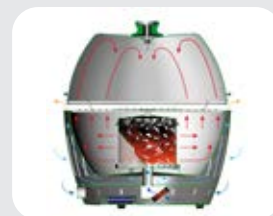

- Per LotusGrill Mini, Standard o XL
- Pomolo con termometro integrato

Cappa in acciaio inox e vetro

**LG COP ..**

Cappa per LotusGrill in acciaio inox con una parte di superficie in vetro temprato trasparente.