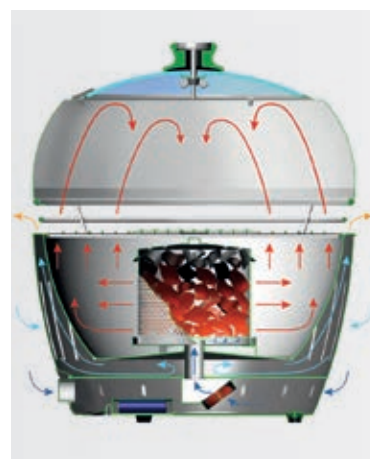

La carbonella brucia in un contenitore chiuso all'interno del LotusGrill. Non può cadere nulla, nemmeno in caso di ribaltamento del grill. La griglia infatti può essere fissata al guscio esterno con due fibbie, questo impedisce a ciotola e contenitori interni di muoversi. Grazie alla costruzione a doppio guscio la ciotola esterna non sarà mai calda. Non ci si può scottare toccandola. Il grill può essere spostato anche durante la cottura.

GRIGLIARE SANO E ECOLOGICO

Il Barbecue LotusGrill dà al cibo un basso contenuto di grassi e calorie. Lo speciale design del grill non fa colare il grasso nella carbonella durante la cottura e non lo fa bruciare, così non produce sostanze dannose (ad es. idrocarburi aromatici policiclici, nitrosammine, benzopirene, acrilammidi) come una tradizionale griglia a carbone.

La temperatura di cottura del LotusGrill è regolabile con precisione.

Vincitore del premio
Barbecue Award 2012
questo fantastico grill
funziona a carbonella
ed è ventilato con un
sistema brevettato a
batteria.

In soli 4 minuti otterrete
una griglia bollente
pronta per cuocere le
vostre verdure, la vostra
carne ed il vostro pesce
con tutta la fragranza
della buona cottura a
carbone e senza fumo,
in quanto il grasso
non sgocciolerà sulla
carbonella.