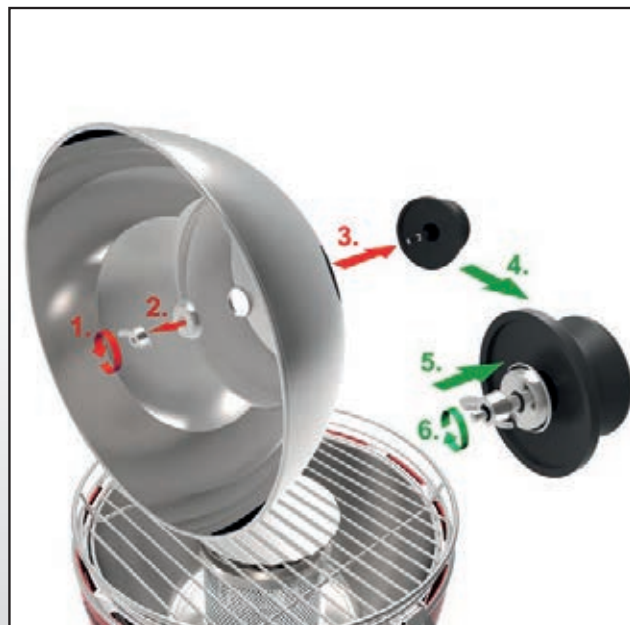

COPERCHI LOTUSGRILL COPA28, LG COPA35, LG COPA435

1. **1. Smontaggio del pomolo:** rimuovere il pomolo dal coperchio seguendo le indicazioni del manuale.
2. **2. Preparazione del coperchio:** assicurarsi che tutti gli altri componenti del coperchio siano integri e puliti prima di procedere.
3. **3. Inserimento nel grill:** posizionare il coperchio smontato all'interno del corpo principale del LotusGrill.
4. **4. Ottimizzazione dello spazio:** il design consente di riporre il coperchio senza occupare spazio extra, facilitando il trasporto.