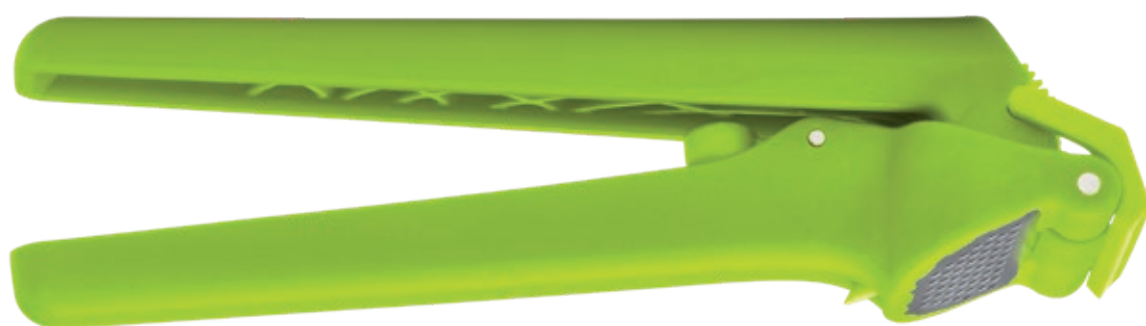

L'esclusivo meccanismo a pieghe sprema la frutta dall'esterno verso l'interno e dall'interno verso l'esterno, garantendo la massima estrazione del succo.

Tutta la forza che ti serve.

I manici lunghi danno più leva e sfruttano i muscoli delle braccia invece che delle mani, per spremere senza sforzo e in modo efficiente.

**DMF DFFU3475 - SPREMILIMONE
IN ESPOSITORE DA BANCO 12 PZ.**

DMF DFFU3444 - SPREMIARANCIO

Apri

Schiaccia

Riponi

Garject Lite

È uno spremiaglio che schiaccia l'aglio senza sbucciarlo ed espelle anche la buccia.

Dammi la buccia.

Garject Lite è uno schiaccia aglio super efficiente. Spremi facilmente e completamente più spicchi d'aglio insieme, senza bisogno di sbucciarli.

Un tocco di pulizia

Garject Lite elimina automaticamente ogni residuo di aglio e si pulisce da solo mentre apri le sue maniglie.