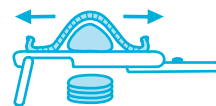

Posiziona

Affetta