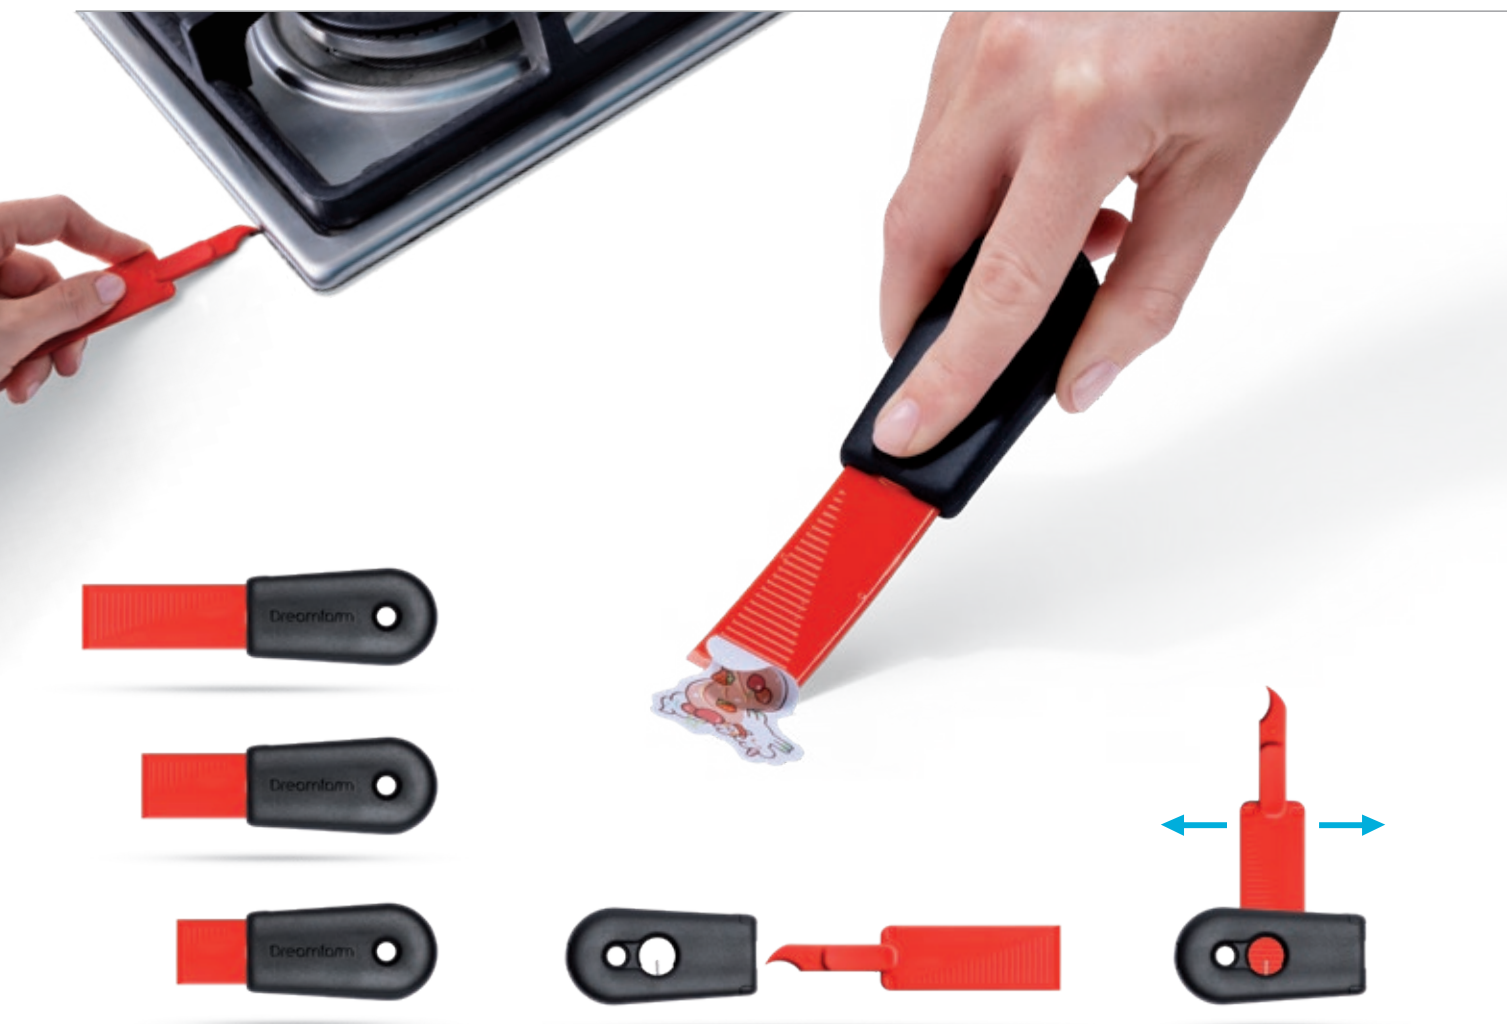

La testa ultra flessibile di Chopula scivola facilmente sotto gli alimenti, per sollevarli e girarli senza romperli, anche i più delicati.

Preso sempre al top.

La forma unica della testa di Chopula resiste al calore fino a 250°C / 480°F e ti permette di tagliare direttamente in padella bollente, mantenendo la mano sollevata e al sicuro dal calore.

Un passo avanti.

Il design multi-curvo della testa di Chopula ti permette di raggiungere gli angoli delle padelle dove le altre spatole non arrivano.

Intelligenza da piano cucina.

Mantieni le superfici pulite e igieniche grazie alla particolare curvatura del manico di Chopula, che solleva la testa ogni volta che la appoggi.

Lavabile in lavastoviglie
Resistente al calore fino a 250°C.
Dimensioni: 29,5cm
Peso: 0.07kg

DMF DFCU3703

Cleansa

È uno strumento per pulire pentole antiaderenti, dotato di un affilatore incorporato.

Implacabile contro lo sporco.

Il raschietto antigraffio di Cleansa elimina facilmente adesivi, etichette, residui incrostati e lo sporco più ostinato.

Un nuovo modo di pulire.

Il temperino integrato nel manico di Cleansa e mantiene sempre i bordi super affilati.