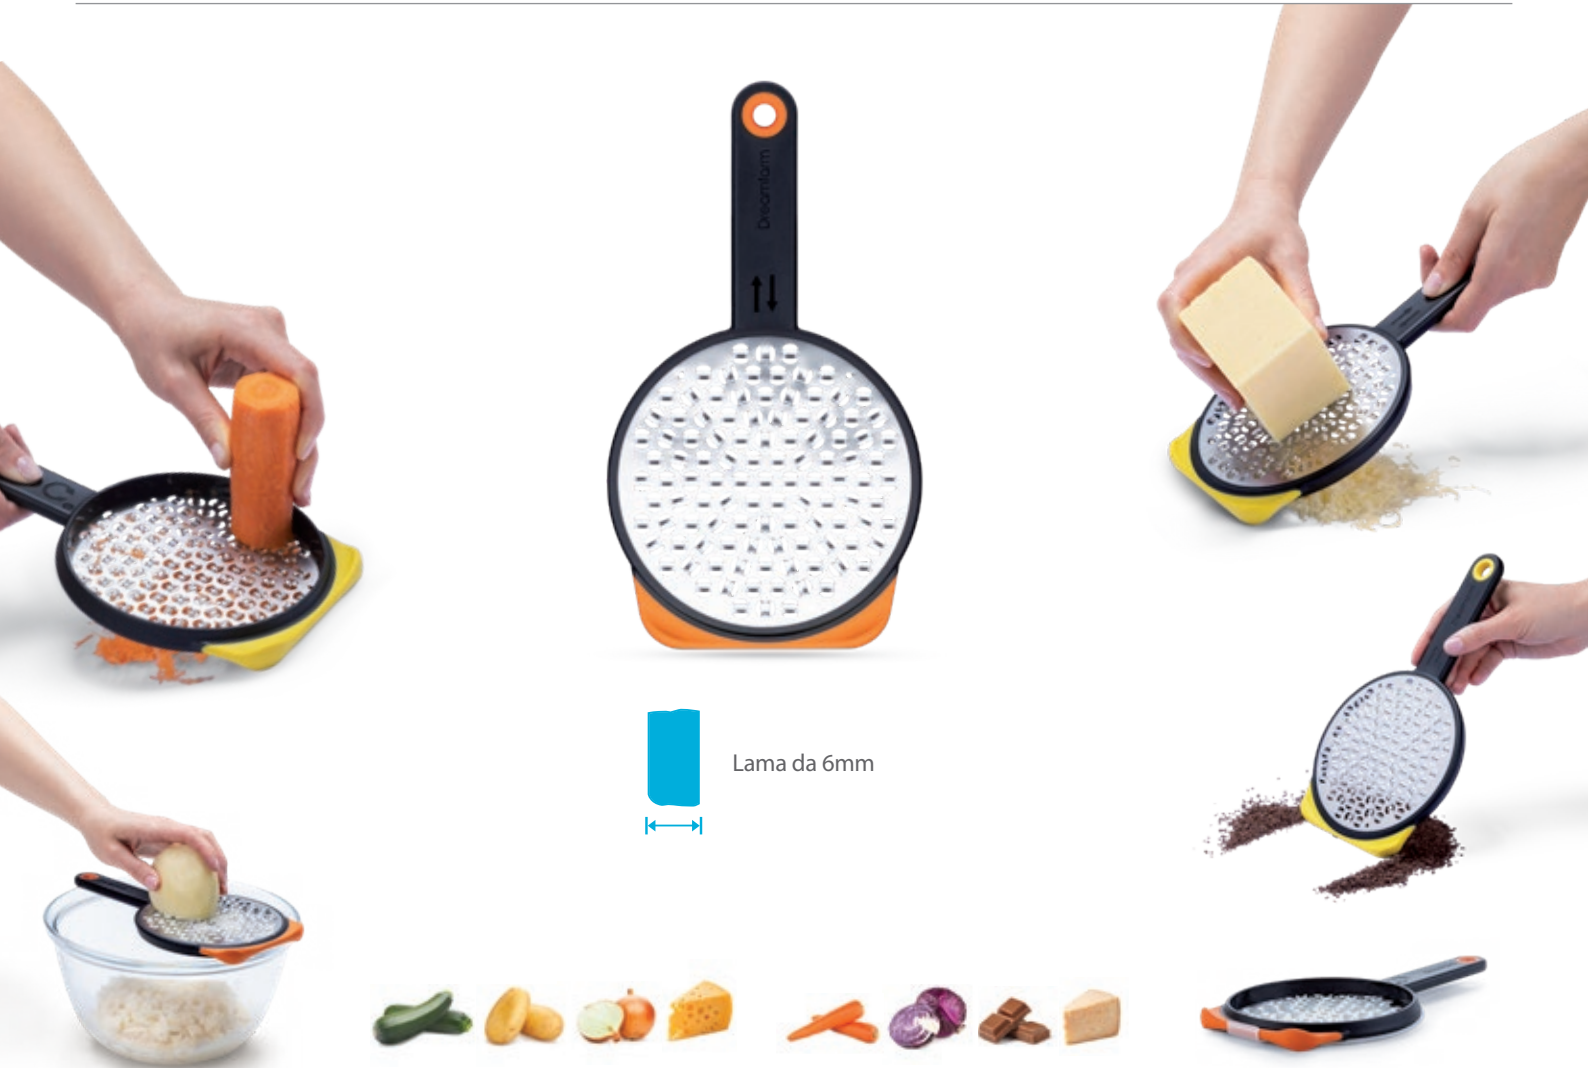

Cubetti pronti in un gesto

Dimentica gli stampi rigidi impossibili da piegare: con Nospilla i cubetti si estraggono direttamente dallo stampo in modo pratico, rapido e pulito.

Progettato per ogni freezer

Compatto, versatile e intelligente: Nospilla si adatta facilmente a cassetti, ripiani e sportelli, trasformando ogni spazio in una zona perfettamente organizzata.

DMF DFNS6100

Riempi

Congela

Estrai e gusta

Ograte

Grattugia double face: da un lato lavora con movimento circolare continuo, dall'altro con movimento verticale e orizzonale.

Velocità in linea retta.

Le lame superiori grattugiano sia verso l'alto che verso il basso per una grattugiatura efficiente e vantano una superficie extra larga, perfetta per alimenti grandi come il formaggio.

Gira come si deve.

Le lame inferiori grattano in modo circolare per tritare velocemente alimenti come carote e zucchine, includendo un bordo guida per grattugiare facilmente in entrambe le direzioni.

Mai più tagli