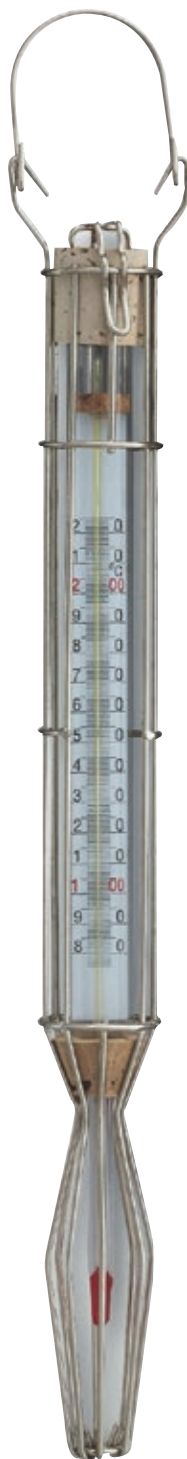

TF 14.1032.60

TF 14.1008

1. Termometro da cucina in materiale plastico.
2. Ambito di misurazione: da -10°C a +110°C
   - Dimensione: Ø 36 x 338 mm
   - Peso: 55 gr

TF 14.1032.60

1. Speciale termometro per zuccheri.
2. Gabbietta zincata smontabile
   - Ambito di misurazione: da +80°C a +220°C
   - Dimensione: Ø 35 x 44 x 365 mm
   - Peso: 90 gr