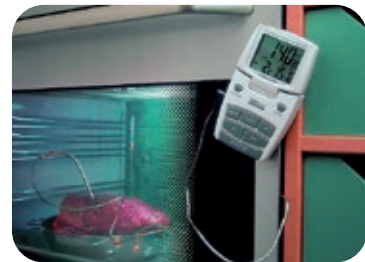

TF 14.1510.02

TF 14.1510.02

Termometro universale da cucina con sonda, ideale per la preparazione ottimale di carne e pollame monitorando la temperatura interna. Può essere utilizzato per il forno o grill, anche per cotture a basse temperature.

- Indicazione della temperatura del forno e del cibo
- Temperatura regolabile individualmente
- Allarme al raggiungimento della temperatura impostata
- Timer
- Orologio digitale
- Magnete
- Sonda in acciaio inox con cavo da 120 cm
- Ambito di misurazione: da -20°C a +300°C
- Alimentazione: 2 batterie 1,5V AAA (non incluse)
- Dimensione: 6,4 x 2 x 9,9 cm
- Peso: 80 gr

TF 14.1500

TF 14.1500

Termo-timer digitale da cucina.

- Controllo dei cibi in fase di preparazione, adatto anche per un uso professionale
- Allarme alla temperatura programmata (max-min)
- Sonda (160 mm) in acciaio inox con cavo di ca. 1 m resistente al calore
- Memorizzazione della temperatura max e min
- Scala di misurazione in °C e °F
- Orologio (12/24 ore)
- Timer (fino a 24 ore)
- Cronometro
- Calamita per il fissaggio
- Ambito di misurazione: da -10°C a +200°C
- Dimensione: 120 x 67 x 16 mm
- Peso: 160 gr