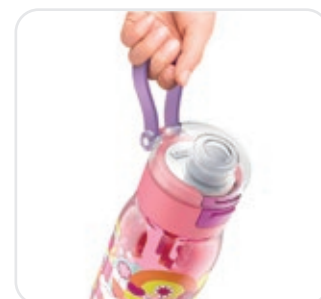

- Colore: blu

Kids Flip Gulp Bottle  
**ZK 202 ..**

Bottiglia da idratazione per bambini dal design semplice ed elegante con tappo protettivo trasparente apribile con pulsante, beccuccio riparato con circonferenza ampia e blocco laterale.

Bottiglia da idratazione per bambini dal design semplice ed elegante con tappo protettivo trasparente apribile con pulsante, beccuccio riparato con circonferenza ampia e blocco laterale.

- Lavabile in lavastoviglie
- Materiali: Tritan e silicone
- Capacità: 465 ml