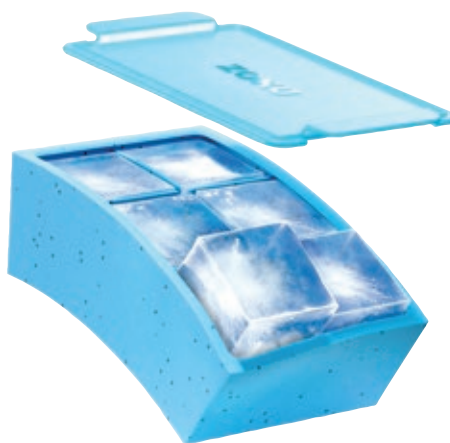

Cheers ice tray  
**ZK CIT**

Cheers ice tray

**ZK CIT**

Set composto da quattro grandi stampi di ghiaccio: due stampi con la scritta Cheers e due stampi con la scritta Salute. Perfetti per ogni tipologia di bicchiere. Facili da fare e da rimuovere dagli stampi, senza risciacquo. Utilizzatele per rinfrescare i vostri drink, ghiacciate frutta o altro utilizzando la vostra fantasia per aperitivi in compagnia. Questi cubi di ghiaccio si sciolgono più lentamente, mantenendo la bevanda fresca più a lungo; ideale per bambini e adulti.

- BPA e ftalati free

Jumbo Ice Trays  
**ZK JIT**

Jumbo Ice Trays

**ZK JIT**

Set di due stampi in silicone, sigillati da un tappo in plastica rigida per creare sei cubi di ghiaccio ognuno. Facili da fare e da rimuovere dagli stampi, senza risciacquo. Utilizzateli per rinfrescare i vostri drink, ghiacciate frutta o altro utilizzando la vostra fantasia per aperitivi in compagnia. Questi cubi di ghiaccio si sciolgono più lentamente, mantenendo la bevanda più fresca più a lungo; ideale per bambini e adulti.

- BPA e ftalati free

Jumbo Ice Trays - Set 2 pz - viola  
**ZK 136 PU**

Jumbo Ice Trays - Set 2 pz - blu  
**ZK 136 BL**

Jumbo Ice Trays - Set 2 pz.

**ZK 136 ..**

Set di due stampi in silicone, sigillati da un tappo in plastica rigida per creare sei cubi di ghiaccio ognuno. Facili da fare e da rimuovere dagli stampi, senza risciacquo. Utilizzateli per rinfrescare i vostri drink, ghiacciate frutta o altro utilizzando la vostra fantasia per aperitivi in compagnia. Questi cubi di ghiaccio si sciolgono più lentamente, mantenendo la bevanda più fresca più a lungo; ideale per bambini e adulti.

- BPA e ftalati free

Ice Pop Molds sono stampi per ghiaccioli di diverse forme e colori. I pop sono facili da rimuovere dagli stampi semplicemente sollevando gli stick. Non è necessario utilizzare il risciacquo per estrarli.