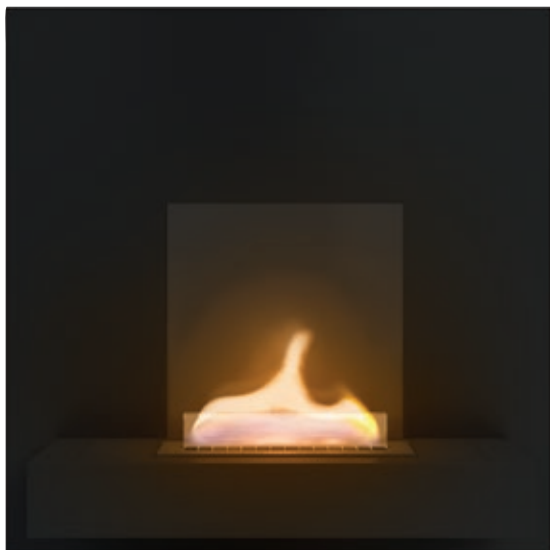

Square 180
TNF TF-100172

- Colore: nero

Square 180

TNF TF-100172

Caminetto da parete ricaricabile con apposito liquido TenderFuel. Ideale per creare un'atmosfera accogliente in casa e in qualsiasi altro ambiente, grazie alla loro fiamma vivace che brucia in modo sicuro e responsabile rispetto a qualsiasi altra fiamma analoga.

- Stoppino da 18 cm
- Capacità: 1 Lt
- Potenza: 2000 watt
- Durata: 3-4 ore
- Dimensioni: 57,5 x 57,5 x 20 cm