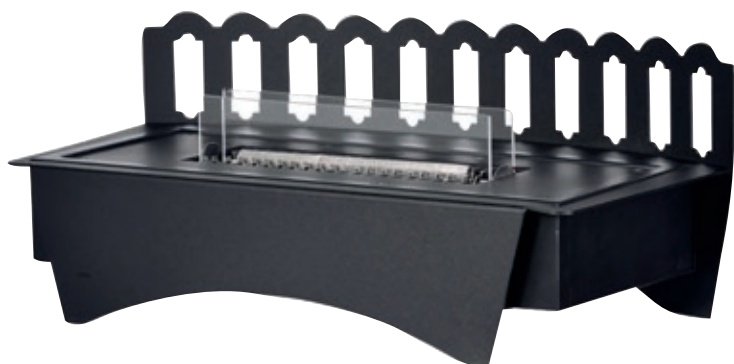

Classic
TNF TF-100133

- Colore: nero

Classic

TNF TF-100133

Caminetto da esterno e interno ricaricabile con apposito liquido TenderFuel. Ideale per creare un'atmosfera accogliente in casa e in qualsiasi altro ambiente, grazie alla loro fiamma vivace che brucia in modo sicuro e responsabile rispetto a qualsiasi altra fiamma analoga.

- Stoppino da 18 cm
- Capacità: 1 Lt
- Potenza: 2000 watt
- Durata: 3-4 ore
- Dimensioni: 41 x 23 x 17 cm