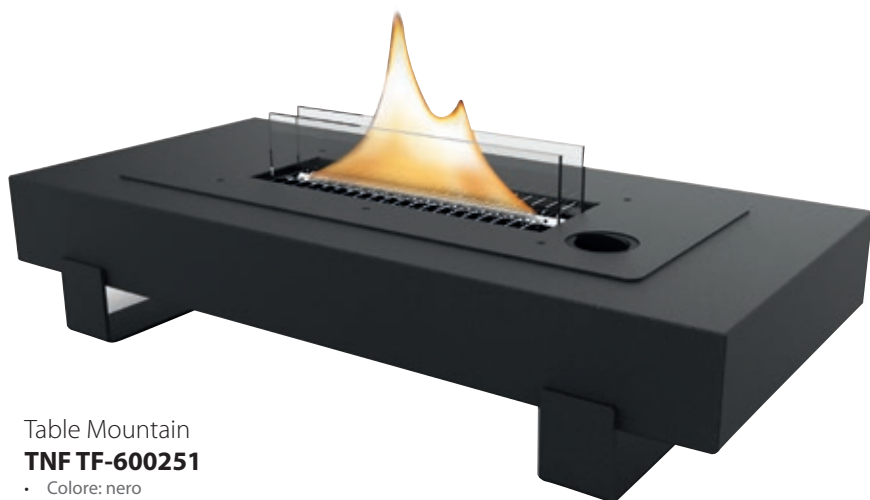

- Stoppino da 7,4 cm
- Capacità: 0,3 Lt
- Potenza: 200 watt
- Durata: 9-10 ore
- Dimensioni: 14 x 14 x 14,3 cm

Daisy  
**TNF TF-600023**  
 • Colore: nero

Table Mountain  
**TNF TF-600251**  
 • Colore: nero