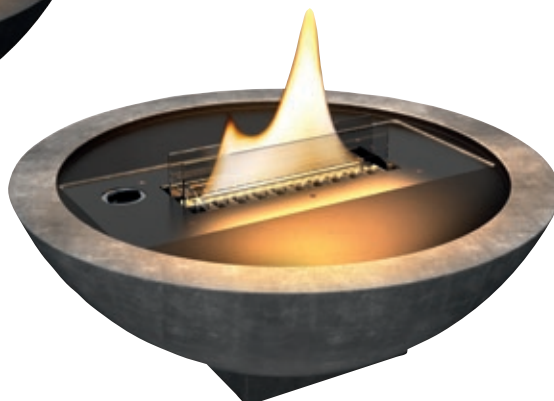

Iris
TNF TF-200008

- Colore: cemento

Iris

Caminetto da estero e intero ricaricabile con apposito liquido TenderFuel. Ideale per creare un'atmosfera accogliente in casa e in qualsiasi altro ambiente, grazie alla loro fiamma vivace che brucia in modo sicuro e responsabile rispetto a qualsiasi altra fiamma analoga.

- Stoppino da 18 cm
- Capacità: 1 Lt
- Potenza: 2200 watt
- Durata: 3-4 ore
- Dimensioni: Ø 50 x 24 cm