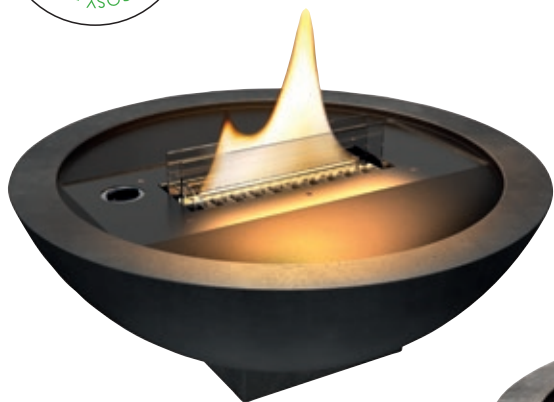

Iris
TNF TF-0618019

- Colore: nero