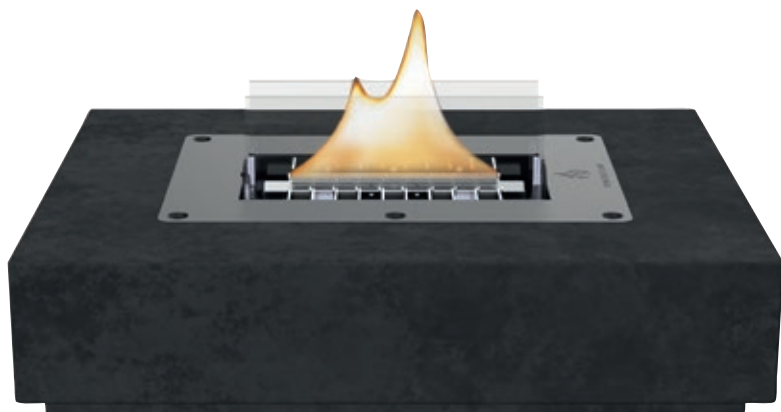

Daisy
TNF TF-600023
• Colore: nero