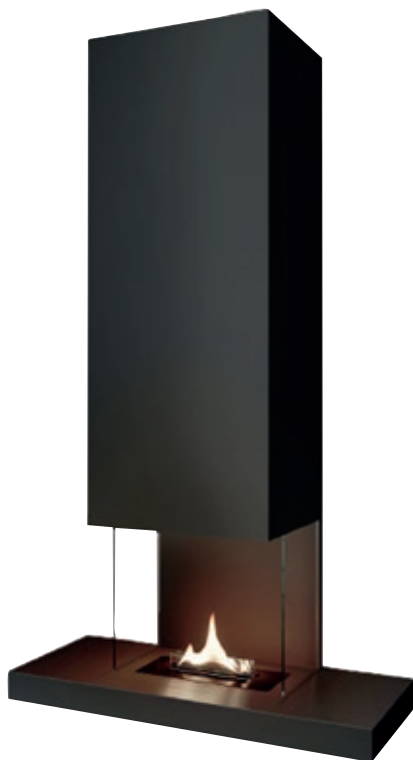

Riff

TNF TF-5180083

Caminetto da parete ricaricabile con apposito liquido TenderFuel. Ideale per creare un'atmosfera accogliente in casa e in qualsiasi altro ambiente, grazie alla loro fiamma vivace che brucia in modo sicuro e responsabile rispetto a qualsiasi altra fiamma analoga.

- Stoppino da 18 cm
- Capacità: 1 Lt
- Potenza: 2000 watt
- Durata: 3-4 ore
- Dimensioni: 100 x 40 x 17,3 cm

Riff

TNF TF-5180083

- Colore: nero