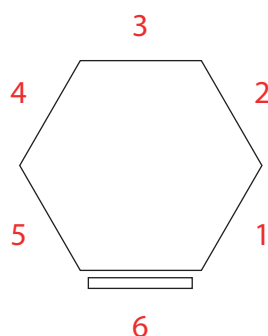

**SCEGLI IL LATO
PER IL POSIZIONAMENTO
DEL TUO LOGO**