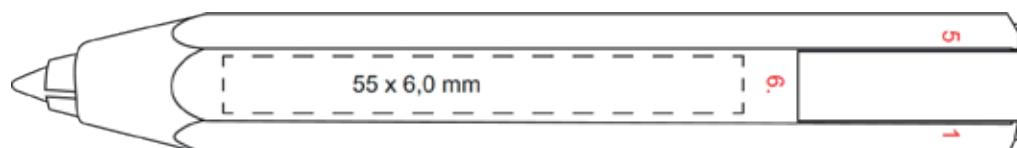

**SCEGLI IL LATO
PER IL POSIZIONAMENTO
DEL TUO LOGO**