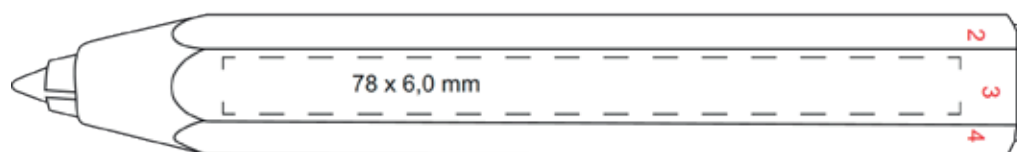

**SCEGLI IL LATO
PER IL POSIZIONAMENTO
DEL TUO LOGO**