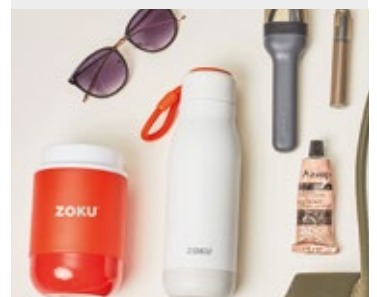

15 hrs

70 hrs

Stainless Steel Sports Bottle  
**ZK 504-101**

• Farbe: grau

0 815706 024331

Stainless Steel Sports Bottle  
**ZK 504-102**

• Farbe: blau

0 815706 024348