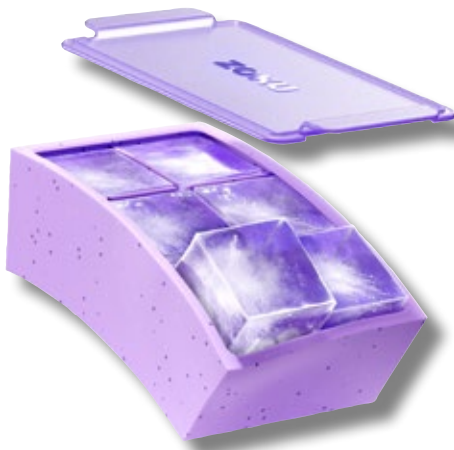

### ZK MIS

Dieses Set enthält drei Silikonformen, mit denen Sie außergewöhnlich geformte Eiswürfel herstellen können. Die Formen sind mit einem stabilen Hartkunststoffrand ausgestattet, und die Anwendung ist denkbar einfach. Die Eiswürfel lassen sich mühelos aus der Form lösen und eignen sich perfekt zum Kühlen von Getränken, zur Verwendung in Eisfrüchten und zur Kreation von kreativen Cocktails. Die besonders großen Eiswürfel schmelzen nur langsam im Glas und halten Ihre Getränke dadurch lange Zeit kalt. Diese Formen sind nicht nur für Erwachsene, sondern auch hervorragend für Kinder geeignet.

- Frei von BPA und Phthalat

**Cheers ice tray**

**ZK CIT**

Diese Eiswürfelform ist in den Wörtern "Cheers" und "Salute" gestaltet und passt perfekt in jedes Glas. Sie ist äußerst benutzerfreundlich, da sich die Eiswürfel leicht aus der Form lösen lassen.

Mit dieser Form können Sie kreativ Ihre Getränke, Eisfrüchte oder Aperitifs in Gesellschaft oder mit der Familie kühlen. Die erzeugten Eiswürfel schmelzen nur langsam und halten Ihr Getränk dadurch länger kühl. Diese Form eignet sich gleichermaßen für Kinder und Erwachsene.

- Frei von BPA und Phthalat

Jumbo Ice Trays - 2er-Set - Grün  
**ZK JIT**

0 851877 003751

Jumbo Ice Trays - 2er-Set - Violett  
**ZK 136 PU**

0 815706 024072

Jumbo Ice Trays - 2er-Set - Blau  
**ZK 136 BL**