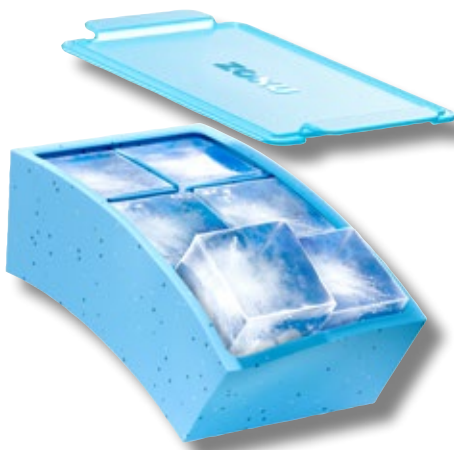

Mit dieser Form können Sie kreativ Ihre Getränke, Eisfrüchte oder Aperitifs in Gesellschaft oder mit der Familie kühlen. Die erzeugten Eiswürfel schmelzen nur langsam und halten Ihr Getränk dadurch länger kühl. Diese Form eignet sich gleichermaßen für Kinder und Erwachsene.

- Frei von BPA und Phthalat

Jumbo Ice Trays - 2er-Set - Grün  
**ZK JIT**

0 851877 003751

Jumbo Ice Trays - 2er-Set - Violett  
**ZK 136 PU**

0 815706 024072

Jumbo Ice Trays - 2er-Set - Blau  
**ZK 136 BL**

### ZK JIT

Dieses Set beinhaltet zwei Silikoneisformen mit Kunststoffdeckel, mit denen Sie jeweils sechs große Eiswürfel (4,5 x 4,5 x 4,5 cm) herstellen können. Die Anwendung ist denkbar einfach! Dank des weichen Silikons lassen sich die Eiswürfel mühelos aus der Form lösen. Diese Formen sind ideal zum Kühlen von Getränken, zur Verwendung in Eisfrüchten und zur Zubereitung kreativer Cocktails. Sie sind nicht nur für Erwachsene, sondern auch bestens für Kinder geeignet.