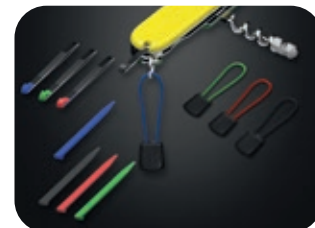

Set con chiave a brugola
V-3.03 03
Chiave a brugola con 6 inserti.

V-3.03 05
Prolunga per bit.

Olio per multiuso
V-4.33 02

Olio per multiuso
V-4.33 02

Olio per una corretta manutenzione dei multiuso. La sua formula speciale è stata studiata appositamente per lubrificare e proteggere dalla corrosione, assicurando che il tuo fedele compagno funzioni sempre come la prima volta che lo hai messo in tasca.

Set con chiave a cricchetto
V-3.03 06
Chiave a cricchetto con 6 inserti.

Mini Tool Set. 4 pezzi
V-2.12 01.4

Mini tool colorati per aumentare le potenzialità dei multiuso da 84, 85, 91 e 111 mm. Aggiungi una funzione di precisione avvitando il singolo toll all'apribottiglia. Il set è composto da:

- Mini cacciavite piatto bianco
- Mini cacciavite Phillips 000 verde
- Mini cacciavite Torx blu
- Mini pin Sim Card rosso

Mini Tool Set. 4 pezzi
V-2.12 01.4

Mini Tool FireAnt Set
V-4.13 30.B1

Mini Tool FireAnt Set
V-4.13 30.B1

Acciarino compatto per accendere il fuoco, si posiziona perfettamente avvitandolo sul cavatappi del multiuso. Il set contiene 3 diversi acciaini fosforescenti che brillano al buio, e 6 accenditori helix tinder che consentono l'utilizzo anche in condizioni di umidità.

Cassetta ricambi colorati
V-4.05 84

La cassetta consente di personalizzare i multiuso con ricambi colorati. La cassetta contiene:

- Pinzette colorate per 58 mm: 40 pz
- Pinzette colorate per 91 mm: 40 pz
- Stuzzicadenti colorati per 58 mm: 40 pz.
- Stuzzicadenti colorati per 91 mm: 40 pz.
- Cordini colorati per tutti i multiuso: 20 pz.
- Dimensioni: 17,5 x 14,1 x 3,2 cm