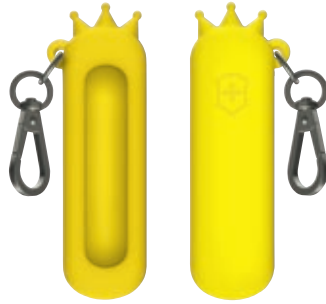

Cover Crown

V-4.04 50

- Colore: sunny side

Cover

V-4.04 ..

Cover divertenti e colorate per multiuso da 58 mm. Custodiscono il multiuso al sicuro in modo originale e divertente, durante il trasporto. Disponibili con un nuovo pacchetto regalo colorato.

- Gancio portachiavi incluso
- Disponibili in tanti colori diversi
- Materiale: silicone