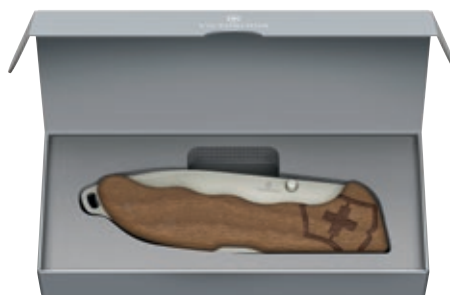

Evoke legno

V-0.94 15.D630

Coltello Evoke con guance in legno da 130 mm, con perno removibile sulla lama per una facile apertura, disponibile con elegante cofanetto regalo.

- Impugnatura sottile in legno
- Lama clip point bloccabile con apertura facilitata
- Foro per cordino
- Clip argentata da un lato removibile
- Altezza: 1,6 cm
- Lunghezza: 13,6 cm
- Peso: 186 gr