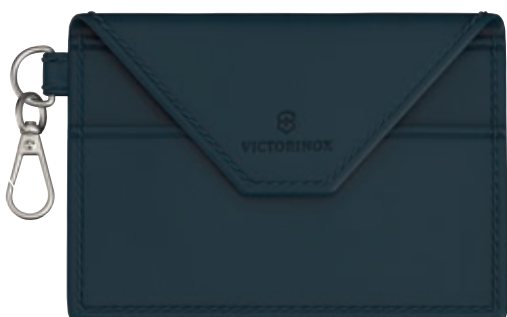

Swiss Card Classic Paris Style
V-0.71 00.E221

Swiss Card Classic Sydney Style
V-0.71 00.E222

Swiss Card Classic York Style
V-0.71 00.E223

Unisci ciò che ti serve tutti i giorni e libera un po' di spazio nella tua borsa. Le Swiss Card Classic della collezione Live to Explore racchiudono 10 ingegnose funzioni progettate per semplificare la vita della donna moderna. Scegli fra 3 fantastiche fantasie pensate per la donna alla moda amante della praticità. I multiuso e gli accessori Live to Explore Paris Style emanano femminilità, grazia e romanticismo. Live to Explore Sydney Style è una collezione dall'aspetto fresco e contemporaneo caratterizzata da colori intensi e vivaci. Live to Explore York Style è la linea progettata per le donne che esigono prestazioni di precisione con un tocco all'avanguardia.