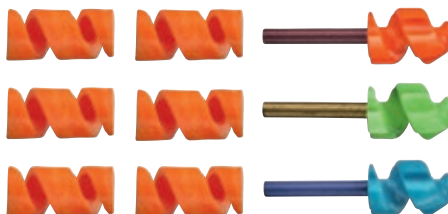

Mini Tool FireAnt Set
V-4.13 30.B1

Mini Tool FireAnt Set
V-4.13 30.B1

Acciarino compatto per accendere il fuoco, si posiziona perfettamente avvitandolo sul cavatappi del multiuso. Il set contiene 3 diversi acciaini fosforescenti che brillano al buio, e 6 accenditori helix tinder che consentono l'utilizzo anche in condizioni di umidità.

Cassetta ricambi colorati
V-4.05 84

La cassetta consente di personalizzare i multiuso con ricambi colorati. La cassetta contiene:

- Pinzette colorate per 58 mm: 40 pz
- Pinzette colorate per 91 mm: 40 pz
- Stuzzicadenti colorati per 58 mm: 40 pz.
- Stuzzicadenti colorati per 91 mm: 40 pz.
- Cordini colorati per tutti i multiuso: 20 pz.
- Dimensioni: 17,5 x 14,1 x 3,2 cm