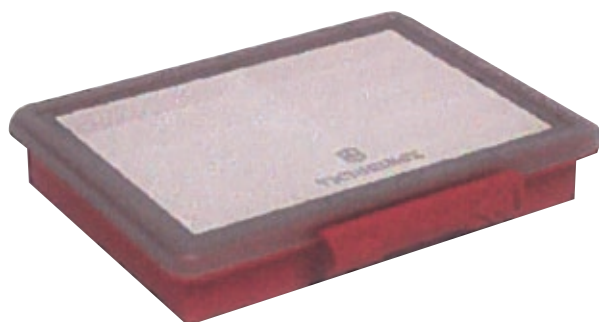

Set con chiave a brugola
V-3.03 03
Chiave a brugola con 6 inserti.

V-3.03 05
Prolunga per bit.

Olio per multiuso
V-4.33 02

Olio per multiuso
V-4.33 02

Olio per una corretta manutenzione dei multiuso. La sua formula speciale è stata studiata appositamente per lubrificare e proteggere dalla corrosione, assicurando che il tuo fedele compagno funzioni sempre come la prima volta che lo hai messo in tasca.

Set con chiave a cricchetto
V-3.03 06
Chiave a cricchetto con 6 inserti.

Mini Tool Set. 4 pezzi
V-2.12 01.4

Mini tool colorati per aumentare le potenzialità dei multiuso da 84, 85, 91 e 111 mm. Aggiungi una funzione di precisione avvitando il singolo toll all'apribottiglia. Il set è composto da:

- Mini cacciavite piatto bianco
- Mini cacciavite Phillips 000 verde
- Mini cacciavite Torx blu
- Mini pin Sim Card rosso

Mini Tool Set. 4 pezzi
V-2.12 01.4

Mini Tool FireAnt Set
V-4.13 30.B1

Mini Tool FireAnt Set
V-4.13 30.B1

Acciarino compatto per accendere il fuoco, si posiziona perfettamente avvitandolo sul cavatappi del multiuso. Il set contiene 3 diversi acciaini fosforescenti che brillano al buio, e 6 accenditori helix tinder che consentono l'utilizzo anche in condizioni di umidità.

Cassetta ricambi colorati
V-4.05 84

La cassetta consente di personalizzare i multiuso con ricambi colorati. La cassetta contiene:

- Pinzette colorate per 58 mm: 40 pz
- Pinzette colorate per 91 mm: 40 pz
- Stuzzicadenti colorati per 58 mm: 40 pz.
- Stuzzicadenti colorati per 91 mm: 40 pz.
- Cordini colorati per tutti i multiuso: 20 pz.
- Dimensioni: 17,5 x 14,1 x 3,2 cm