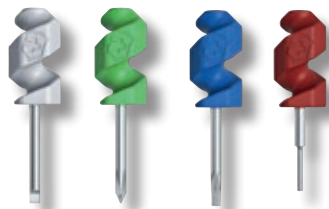

Mini Tool Set. 4 pezzi
V-2.12 01.4